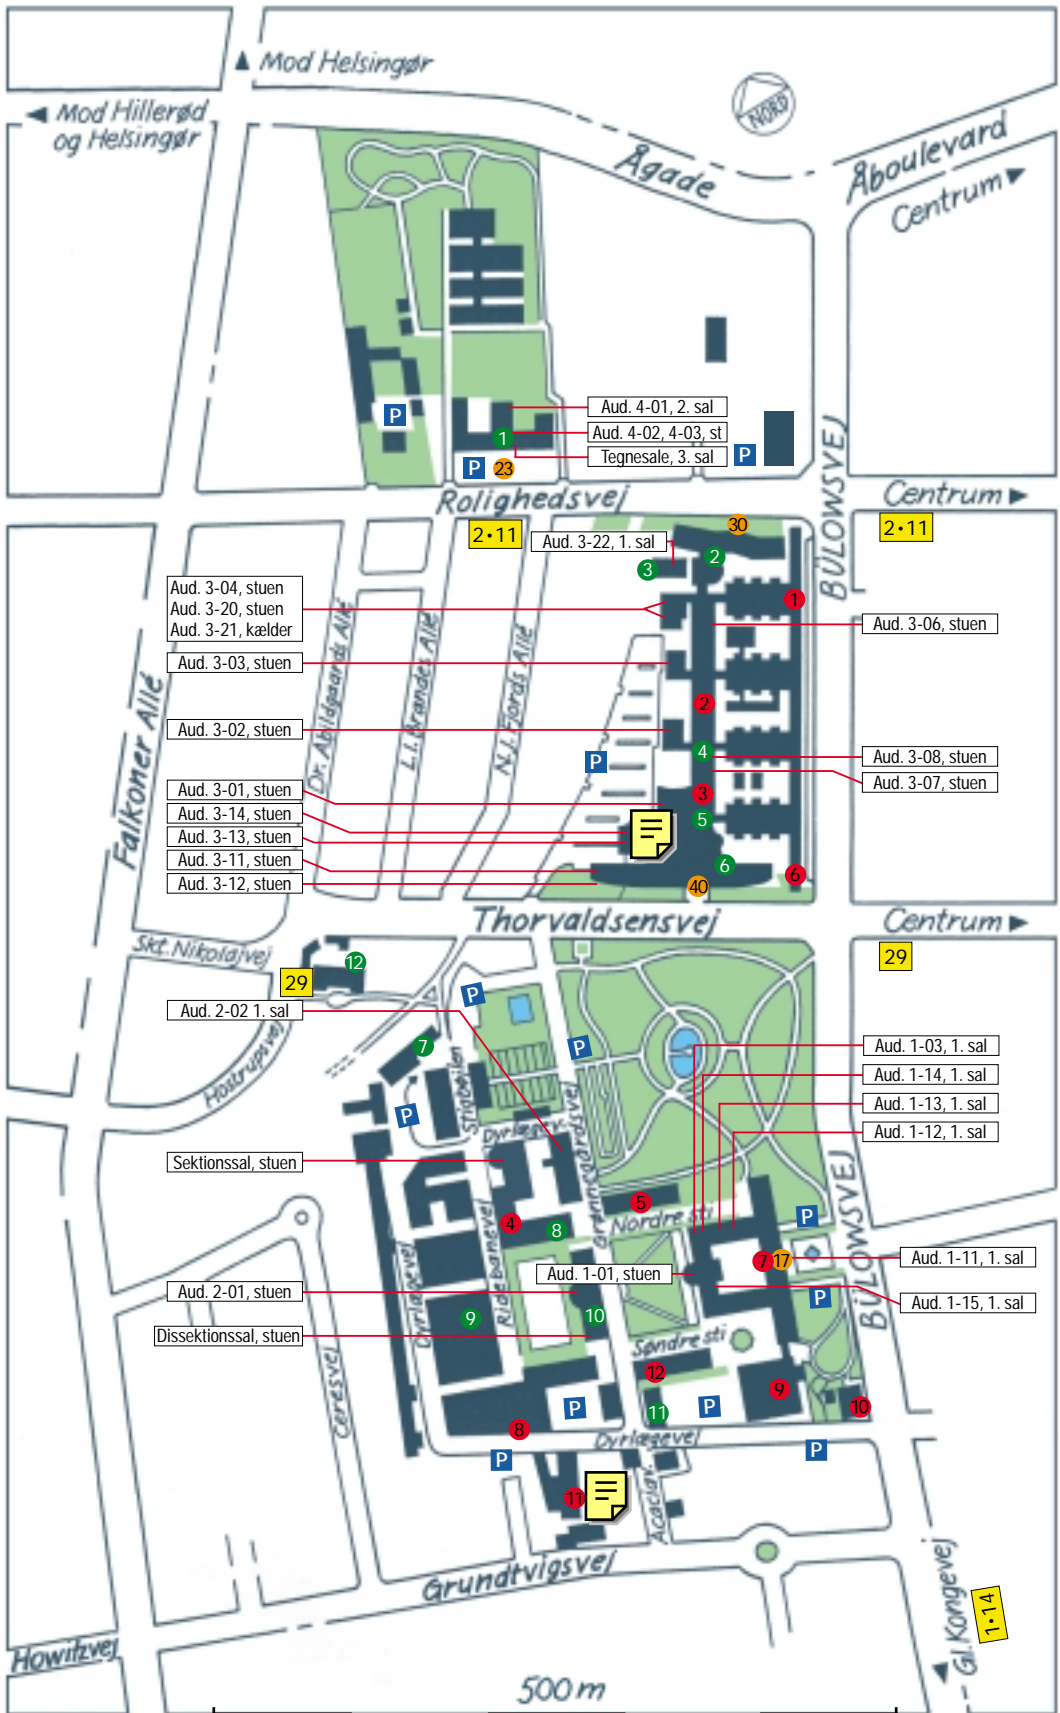

KVL på Frederiksberg

Adresser KVL:

Bülowsvej 17 · 1870 Frederiksberg C
Telefon 3528 2828 · www.kvl.dk

Højbakkegård Alle 17 · 2630 Tåstrup
Telefon 3528 3560

Arboretet · Kirkegårdsvej 3A
2970 Hørsholm
Telefon 3528 3628

Tåstrup

Institut for Jordbrugsvidenskab
Højbakkegård Alle 17
2630 Tåstrup
Telefon 3528 3560 · Telefax 3528 3580
E-mail agsci@kvl.dk
www.agsci.kvl.dk

KVL diverse

- 1 Tekniske Anlæg
 - 2 Kantine – Gumle
 - 3 Studievejledningen
 - 4 Apoteket
 - 5 Teknisk Forvaltning, sekretariatet
 - 6 Driftsafdelingen
 - 7 Administrationen
 - 8 Dyrslægevagten
 - 9 Danmarks Veterinær- og Jordbrugsbibliotek
 - 10 Abildgaard-Huset
 - 11 Kantine – Gimle DSR
 - 12 Veterinærhistorisk museum
- P** Parkering
- Busstoppested
- 17 KVL – Bülowsvej 17
 - 40 KVL – Thorvaldsensvej 40
 - 30 KVL – Rolighedsvej 30
 - 23 KVL – Rolighedsvej 23

Hovedindgange